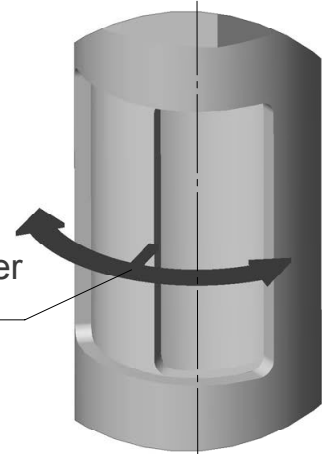

Stufenlos verstellbarer
Öffnungsquerschnitt

Kopieren und Weiterverwenden nur
mit Erlaubnis des Herstellers.
Konstruktions- und Massänderungen
bleiben vorbehalten.

Regulierstück für Teilstock

Wingeier Haustechnik AG
Mühlestrasse 16
3555 Trubschachen
Tel 034 495 95 95
www.wingeier-haustechnik.ch

Material
Inox V2A

Programm Aqua-Top

Gezeichnet HPM 23.02.2011

Massblatt Nr.

4.00